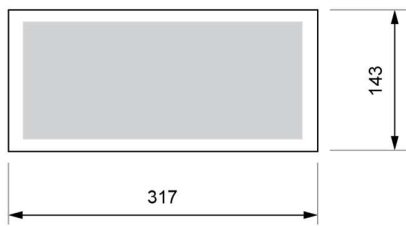

Curva fotométrica

No

Dimensiones

Montaje en superficie

Montaje empotrado (corte: 265 x 120 mm)

FICHA TÉCNICA. Modelo: LL-100L _ Rev. 01 (febrero 2024)

LUZNOR Desarrollos Electrónicos, S.L.
Paduleta, 47 · 01015 · Vitoria-Gasteiz · 945 200 961
NIF: B01266451 · luznor@luznor.com · www.luznor.com

Montaje enrasado (corte: 300 x 127 mm)

Montaje estanco

FICHA TÉCNICA. Modelo: LL-100L _ Rev. 01 (febrero 2024)

LUZ NOR Desarrollos Electrónicos, S.L.
Paduleta, 47 · 01015 · Vitoria-Gasteiz · 945 200 961
NIF: B01266451 · luznor@luznor.com · www.luznor.com