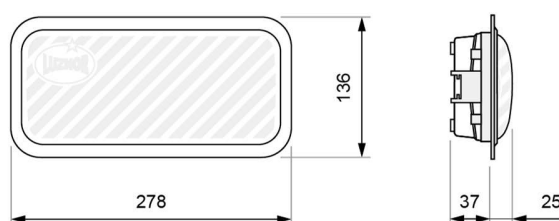

Curva fotométrica

No

Dimensiones

Montaje en superficie

Montaje empotrado (corte: 265 x 120 mm)

FICHA TÉCNICA. Modelo: LL-100L _ Rev. 01 (febrero 2024)

LUZNOR Desarrollos Electrónicos, S.L.
Paduleta, 47 · 01015 · Vitoria-Gasteiz · 945 200 961
NIF: B01266451 · luznor@luznor.com · www.luznor.com

Montaje enrasado (corte: 300 x 127 mm)

Montaje estanco

FICHA TÉCNICA. Modelo: LL-100L _ Rev. 01 (febrero 2024)

LUZ NOR Desarrollos Electrónicos, S.L.
Paduleta, 47 · 01015 · Vitoria-Gasteiz · 945 200 961
NIF: B01266451 · luznor@luznor.com · www.luznor.com