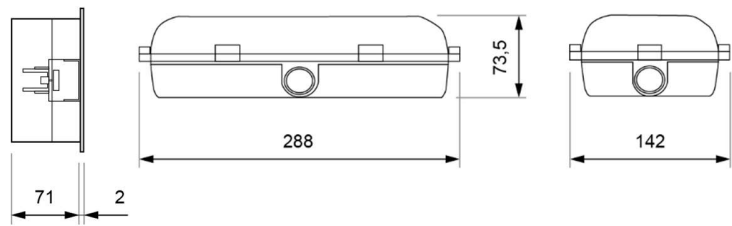

Curva fotométrica

No

Dimensiones

Montaje en superficie

Montaje empotrado (corte: 265 x 120 mm)

FICHA TÉCNICA. Modelo: LL-100L _ Rev. 01 (febrero 2024)

LUZNOR Desarrollos Electrónicos, S.L.
Paduleta, 47 · 01015 · Vitoria-Gasteiz · 945 200 961
NIF: B01266451 · luznor@luznor.com · www.luznor.com

Montaje enrasado (corte: 300 x 127 mm)

Montaje estanco

FICHA TÉCNICA. Modelo: LL-100L _ Rev. 01 (febrero 2024)

LUZ NOR Desarrollos Electrónicos, S.L.
Paduleta, 47 · 01015 · Vitoria-Gasteiz · 945 200 961
NIF: B01266451 · luznor@luznor.com · www.luznor.com